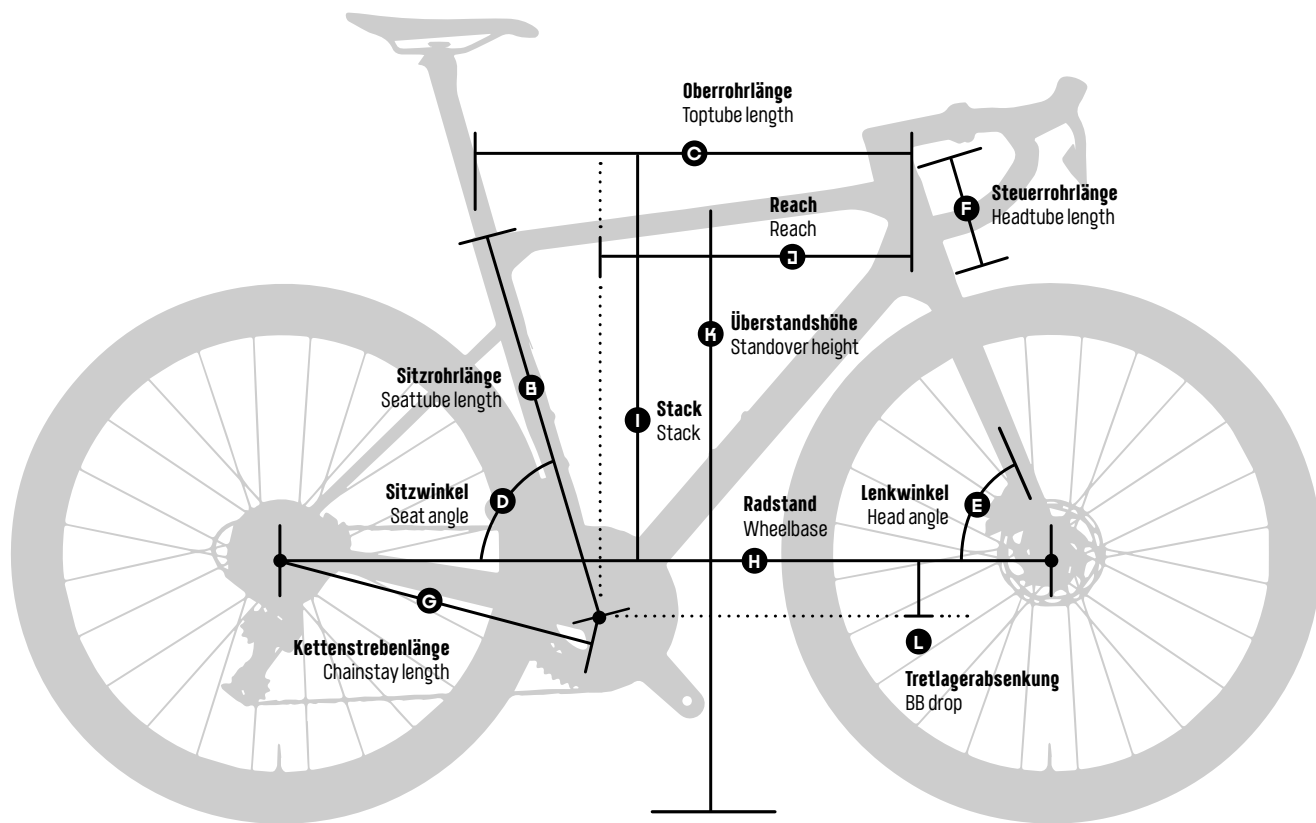

ROAD

	R / SIZE	B	C	D	E	F	G	H	I	J	K	L
REVELATOR ALTO - EXONIC - MASTER - ELITE	49cm / XS	440	510	74°	71,5°	115	410	959,7	519,2	361,1	733	72
	52cm / S	470	530	74°	72°	130	410	975,9	535,2	376,5	757	72
	55cm / M	500	550	73,5°	72°	145	410	991,2	549,5	387,2	778	72
	57cm / L	520	563	73°	72,5°	155	410	995,3	558,7	392,2	794	70
	59cm / XL	540	576	72,5°	72,5°	170	410	1004	571	396	811	68
REVELATOR ALTO - PRO	49cm / XS	490	510	75,5°	71,5°	130	410	975	533	372	742	72
	52cm / S	520	530	75,5°	72°	145	410	992	549	388	760	72
	55cm / M	550	550	75°	72°	160	410	1010	564	402	781	72
	57cm / L	570	563	74,5°	72,5°	170	410	1012	573	404	792	70
	59cm / XL	590	576	74°	72,5°	185	410	1021	585	408	809	68
X-STRADA - PRIME	49cm / XS	490	544,9	73,6°	68,1°	125	430	1055	555	384	776	58,1
	52cm / S	520	565,2	73,1°	69,1°	140	430	1060	573	394	799	58,1
	55cm / M	550	585,6	72,6°	70,2°	160	430	1066	596	401	824	58,1
	57cm / L	570	605,9	72,2°	70,2°	170	430	1082	604	414	838	56,3
	59cm / XL	590	626,2	71,7°	70,2°	185	430	1098	616	424	855	54,5
X-STRADA - MASTER - ELITE	49cm / XS	490	540	75,5°	70°	125	430	1041	542	400	757	72
	52cm / S	520	560	75°	71°	140	430	1047	560	410	780	72
	55cm / M	550	580	74,5°	72°	160	430	1054	583	418	805	72
	57cm / L	570	600	74°	72°	170	430	1069	590	431	820	70
	59cm / XL	590	620	73,5°	72°	185	430	1085	603	442	827	68
X-STRADA - 10 + 10 FIT - 20 + 20FIT + LFC	49cm / XS	490	540	75,5°	70°	125	430	1041	542	400	756	72
	52cm / S	520	560	75°	71°	140	430	1047	560	410	779	72
	55cm / M	550	580	74,5°	72°	160	430	1054	583	418	804	72
	57cm / L	570	600	74°	72°	170	430	1069	590	431	819	70
	59cm / XL	590	620	73,5°	72°	185	430	1085	603	442	837	68
X-STRADA - 30 + 30 FIT	49cm / XS	490	540	75,5°	70°	95	440	1050	542	400	760	72
	52cm / S	520	560	75°	71°	110	440	1056	560	410	783	72
	55cm / M	550	580	74,5°	72°	130	440	1063	582	419	808	72
	57cm / L	570	600	74°	72°	140	440	1078	590	431	822	70
	59cm / XL	590	620	73,5°	72°	155	440	1094	602	442	839	68