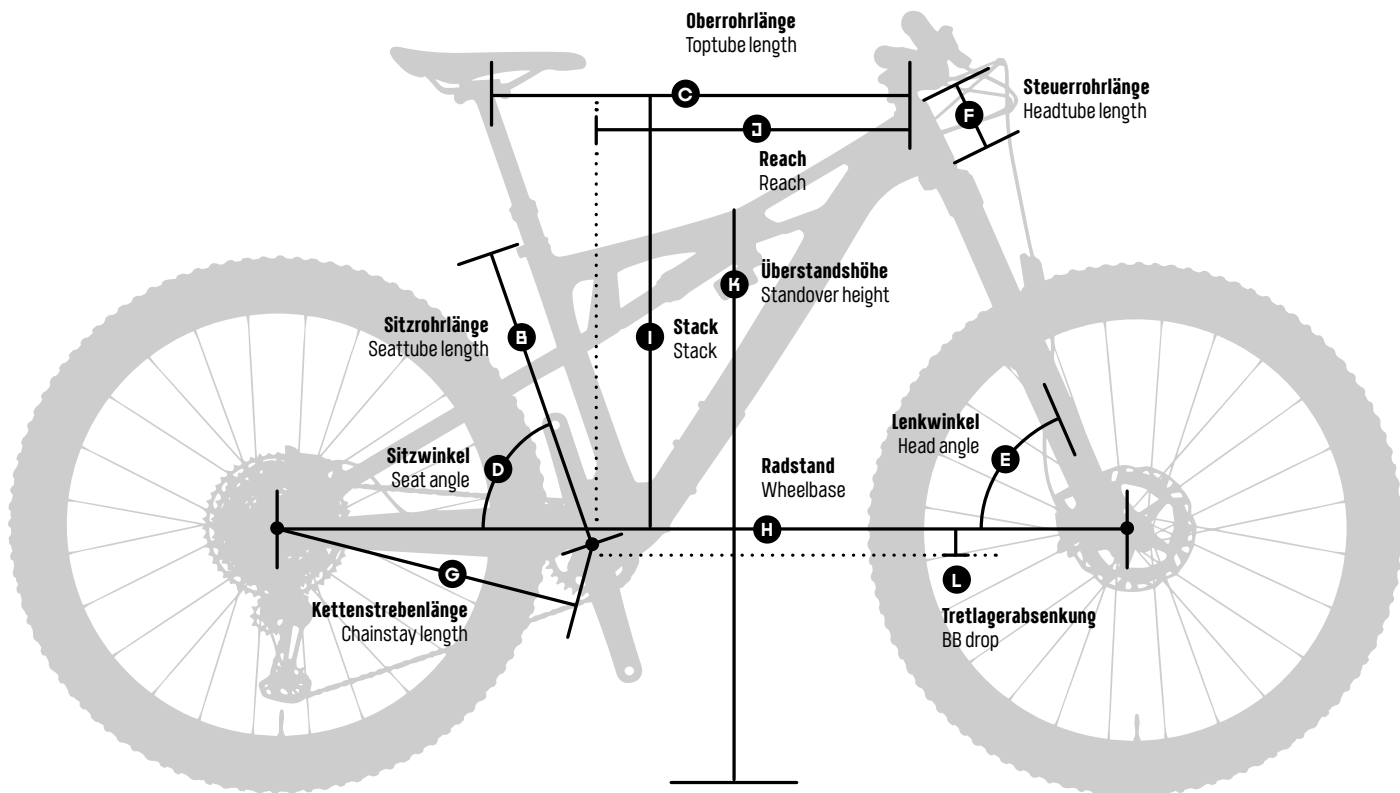

MTB

	R / SIZE	B	C	D	E	F	G	H	I	J	K	L
PROWLER	43cm / 17" / M	430	590	76°(70.6°)	66°	90	436	1190	610	440	810	27
	48cm / 19" / L	450	610	76°(71°)	66°	105	436	1213	624	456	810	27
	53cm / 21" / XL	480	640	76°(71.5°)	66°	120	436	1245	638	483	810	27
SCARP MT	38cm / 15" / S	380	583	74°(69°)	67.5°	95	435	1131	593	413	790	38
	43cm / 17" / M	430	603	74°(69.5°)	67.5°	105	435	1152	603	431	790	38
	48cm / 19" / L	480	623	74°(70°)	67.5°	115	435	1174	612	448	790	38
	53cm / 21" / XL	530	643	74°(70.5°)	67.5°	125	435	1195	622	466	796	38
SCARP	38cm / 15" / S	380	580	75°(70°)	68.5°	95	435	1124	586	423	780	45
	43cm / 17" / M	430	600	75°(70.5°)	68.5°	105	435	1145	596	440	780	45
	48cm / 19" / L	480	620	75°(71°)	68.5°	115	435	1166	605	458	780	45
	53cm / 21" / XL	530	640	75°(71.5°)	68.5°	125	435	1187	614	475	786	45
SCARP 294	43cm / 17" / M	430	600	74.5/72.7°	70°	105	441	1129	603	433	775	45
	48cm / 19" / L	480	620	74.5/72.9°	70°	115	441	1149	612	450	772	45
	53cm / 21" / XL	530	640	74.5/73°	70°	125	441	1170	621	468	771	45
MYROON	38cm / 15" / S	380	590	74.5/72°	69.5°	90	430	1092	594	425	761	70
	43cm / 17" / M	430	610	74.5/72°	69.5°	100	430	1113	604	443	775	70
	48cm / 19" / L	480	630	74.5/72°	69.5°	110	430	1134	613	460	803	70
	53cm / 21" / XL	530	650	74.5/72°	69.5°	120	430	1155	622	477	832	70
ULTRA 29" CHICAGO 29"	38cm / 15" / S	380	575	74°	69°	100	440	1088	605	401	762	70
	43cm / 17" / M	430	595	74°	69°	110	440	1109	614	419	769	70
	48cm / 19" / L	480	615	74°	69°	125	440	1131	629	435	799	70
	53cm / 21" / XL	530	635	74°	69°	140	440	1152	642	451	831	70
	57cm / 22.5" / XXL	570	650	74°	69°	160	440	1169	661	460	860	70
CHICAGO 27"	32cm / 12.5" / XS	320	560	74°	68.5°	100	435	1081	545	404	710	45
	38cm / 15" / S	380	575	74°	68.5°	110	435	1097	555	416	717	45
	43cm / 17" / M	430	595	74°	68.5°	125	435	1118	569	432	747	45
	48cm / 19" / L	480	615	74°	68.5°	140	435	1140	582	448	777	45
	53cm / 21" / XL	530	635	74°	68.5°	160	435	1162	601	463	811	45
ULTRA GLORIETTE 27" PENNY LANE 27"	32cm / 12.5" / XS	320	560	73°	68.5°	110	435	1071	555	390	714	45
	37cm / 15" / S	370	565	73°	68.5°	125	435	1077	569	391	724	45
	42cm / 17" / M	420	585	73°	68.5°	140	435	1099	582	407	751	45
	47cm / 19" / L	470	605	73°	68.5°	160	435	1120	601	421	783	45
	52cm / 21" / XL	520	625	73°	68.5°	180	435	1142	620	436	814	45