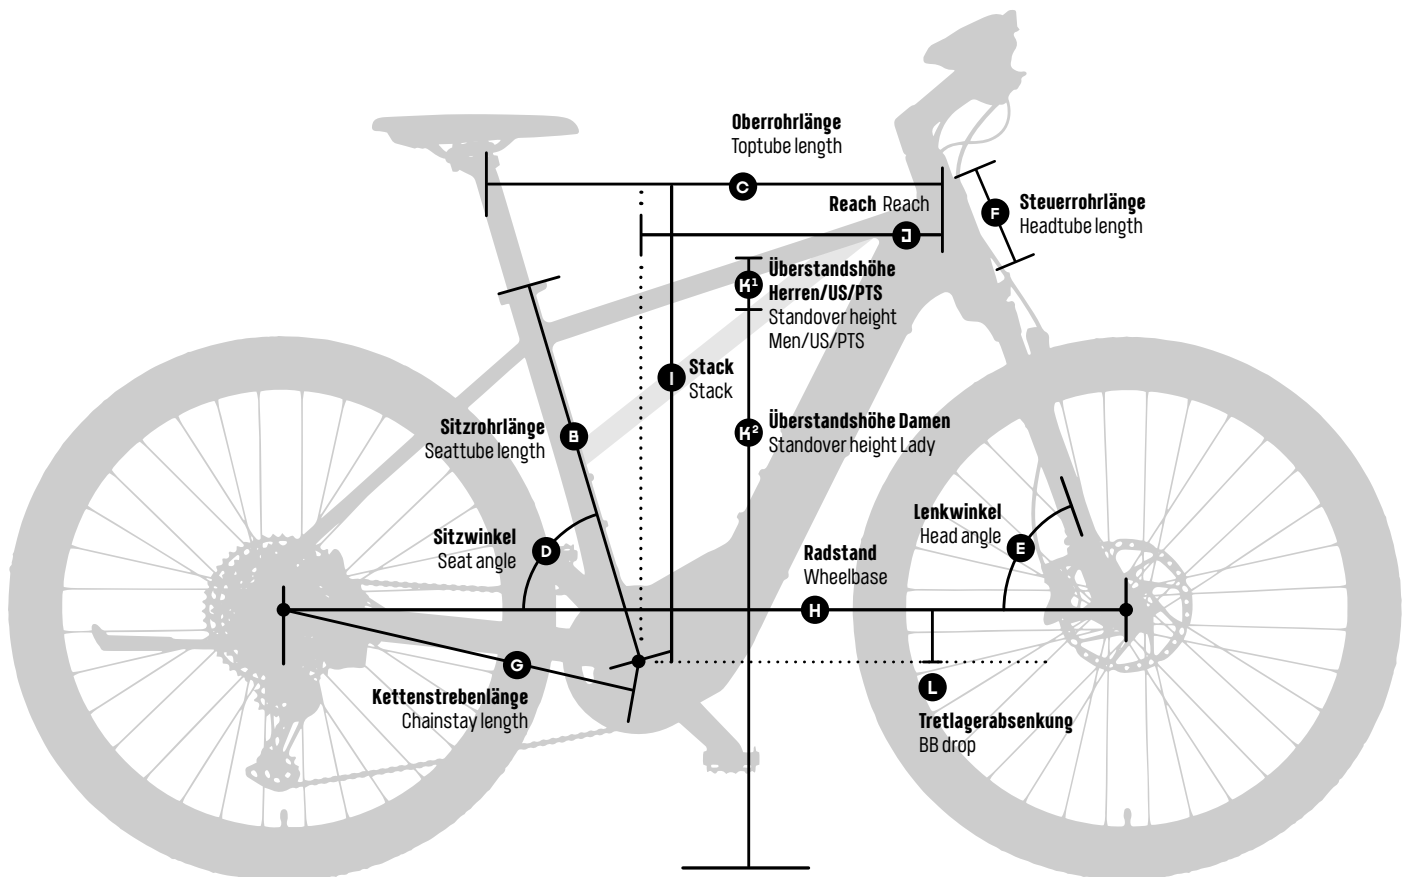

E-KIDS

R / SIZE

B C D E F G H I J K L

MARCINA MINI ME 26"	35cm / 152	350	540	74°	69°	110	450	1159	547	383	716	40
MARCINA MINI ME 24"	35cm / 128	350	520	74°	69°	110	420	1009	523	370	679	40

E-TREKKING

	R / SIZE	B	C	D	E	F	G	H	I	J	K ¹	K ²	L
MACINA HERRA 771 LFC US	43cm / XS	430	585	70,3°	66,8°	165	487	1141	633	363	418	-	51
	46cm / S	460	590	70,3°	67,8°	165	487	1135	639	365	418	-	51
	51cm / M	510	600	70,3°	68,7°	174	487	1136	652	370	418	-	51
	56cm / L	560	615	70,3°	68,7°	190	487	1151	667	380	418	-	51
	60cm / XL	600	635	70,3°	68,8°	195	487	1171	672	399	418	-	51
MACINA HERRA 772 LFC + 571 LFC US	43cm / XS	430	585	70,8°	67,3°	165	487	1140	630	363	413	-	56
	46cm / S	460	590	70,8°	68,3°	165	487	1133	635	371	413	-	56
	51cm / M	510	600	70,8°	69,3°	174	487	1130	648	376	413	-	56
	56cm / L	560	615	70,8°	69,3°	190	487	1147	664	386	413	-	56
	60cm / XL	600	635	70,8°	69,3°	195	487	1167	668	405	413	-	56
MACINA HERRA 671 + 671 LFC PTS	43cm / XS	430	570	73,0°	69,0°	137	452	1092	606	385	483	-	55
	46cm / S	460	580	73,0°	70,0°	137	452	1091	610	393	483	-	55
	51cm / M	510	595	73,0°	70,0°	155	452	1107	627	403	483	-	55
	56cm / L	560	610	73,0°	70,0°	174	452	1123	645	413	483	-	55
	60cm / XL	600	630	73,0°	70,0°	190	452	1144	660	428	483	-	55
MACINA HERRA P571 STREET US	43cm / XS	430	580	71,5°	69,5°	160	492	1125	629	373	423	-	55
	46cm / S	460	590	71,5°	70,0°	160	492	1127	631	379	423	-	55
	51cm / M	510	605	71,5°	70,0°	174	492	1137	644	385	423	-	55
	56cm / L	560	626	71,5°	70,0°	190	492	1156	660	398	423	-	55
MACINA CROSS 710 + LFC + 720 + 510 MACINA SPORT 710 + 720 + 610 + 510 MACINA STYLE 710 + 720 + 730 + 740 + XL MACINA TOUR CX 610 + 510	46cm / S	460	580	73,0°	69,5°	120	474	1112	591	399	782	723	62
	51cm / M	510	590	73,0°	70,5°	137	474	1112	611	403	816	725	62
	56cm / L	560	600	73,0°	70,5°	155	474	1123	628	408	848	726	62
	60cm / XL	600	615	73,0°	70,5°	174	474	1138	646	418	875	753	62
MACINA TOUR P510	46cm / S	460	580	73°	70,5	120	486	1116	584	402	792	712	55
	51cm / M	510	590	73°	70,5	137	486	1127	600	407	815	720	55
	56cm / L	560	600	73°	70,5	155	486	1138	617	411	847	728	55
	60cm / XL	600	615	73°	70,5	174	486	1153	635	421	876	995	55
MACINA CROSS 510 MACINA SPORT 610 + 510 PTS	46cm / S	460	578	73,6°	70,6°	137	452	1084	606	400	481	-	60
	51cm / M	510	593	73,6°	70,6°	155	452	1107	622	410	481	-	60
	56cm / L	560	608	73,6°	70,6°	174	452	1116	640	420	481	-	60
MACINA SPORT 710 + 720 MACINA STYLE 710 + 720 + 730 + 740 + XL MACINA TOUR CX 610 + 510 US	43cm / XS	430	585	71,5°	68,0°	165	487	1131	626	375	412	-	62
	46cm / S	460	590	71,5°	69,0°	165	487	1125	630	379	412	-	62
	51cm / M	510	600	71,5°	70,0°	174	487	1124	643	385	412	-	62
	56cm / L	560	615	71,5°	70,0°	190	487	1139	658	395	412	-	62
	60cm / XL	600	635	71,5°	70,0°	195	487	1159	663	413	412	-	62